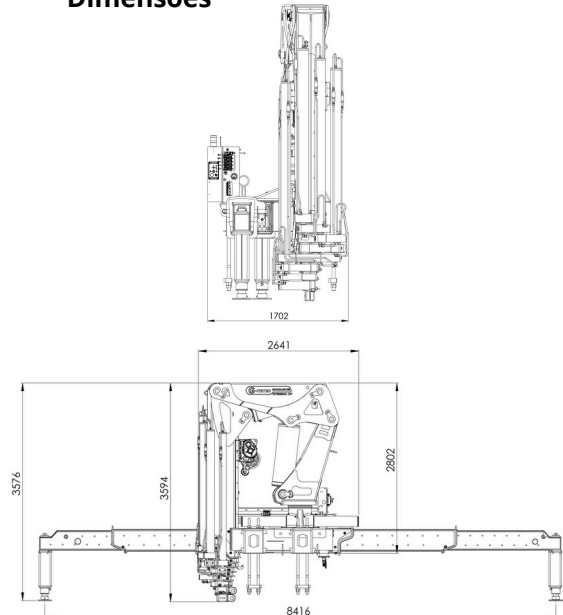

GV82200HP

18.000kg

20,30m

24m

GV82200HP

Gráfico de carga

Especificações técnicas

Momento de carga	82.200 kgm
Alcance máximo vertical (do solo 7H1M).....	24 m
Alcance máximo horizontal (7H1M).....	20,30 m
Alcance máximo vertical hidráulico(7H).....	22 m
Alcance máximo horizontal hidráulico (7H).....	18,3 m
Ângulo de Giro.....	360°
Peso standard sem óleo.....	7.300 Kg
Capacidade do reservatório hidráulico.....	280 litros
Vazão nominal.....	55 lpm
Pressão de trabalho.....	285 bar
Sapatas dianteiras estendidas	8.400 mm
Número de lanças acionadas hidr.....	07*
Número de lanças acionada man.....	01*
PBT mínimo para montagem.....	23t
Espaço ocupado	1.800 mm
Capacidade máxima de carga.....	18.000 Kg
Ângulo de elevação.....	80°

*Outras configurações de lanças disponíveis:
07H 00M e 07H 02M

Dimensões

Itens com indicação (*) são acessórios ou opcionais do guindaste, consultar o vendedor ou representante G-Vetec mais próximo.