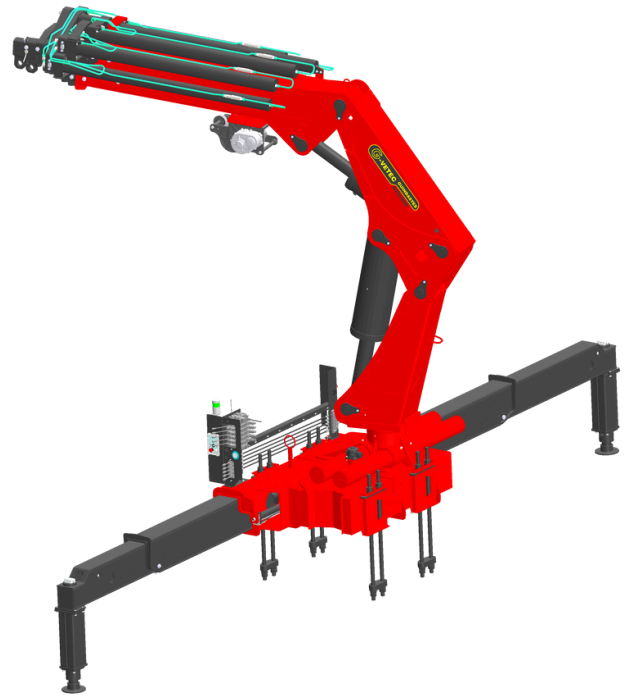

GV82200HP

18.000kg

20,30m

24m

GV82200HP

Gráfico de carga

Especificações técnicas

Momento de carga	82.200 kgm
Alcance máximo vertical (do solo 7H1M).....	24 m
Alcance máximo horizontal (7H1M).....	20,30 m
Alcance máximo vertical hidráulico(7H).....	22 m
Alcance máximo horizontal hidráulico (7H).....	18,3 m
Ângulo de Giro.....	360°
Peso standard sem óleo.....	7.300 Kg
Capacidade do reservatório hidráulico.....	280 litros
Vazão nominal.....	55 lpm
Pressão de trabalho.....	285 bar
Sapatas dianteiras estendidas	8.400 mm
Número de lanças acionadas hidr.....	07*
Número de lanças acionada man.....	01*
PBT mínimo para montagem.....	23t
Espaço ocupado	1.800 mm
Capacidade máxima de carga.....	18.000 Kg
Ângulo de elevação.....	80°

*Outras configurações de lanças disponíveis:
07H 00M e 07H 02M

Dimensões

Itens com indicação (*) são acessórios ou opcionais do guindaste, consultar o vendedor ou representante G-Vetec mais próximo.