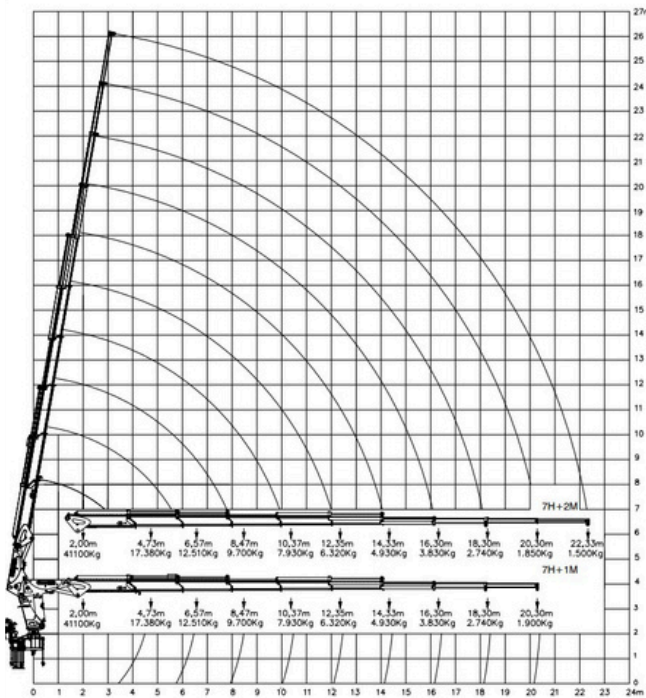

GV82200HP

18.000kg

20,30m

24m

GV82200HP

Gráfico de carga

Especificações técnicas

Momento de carga	82.200 kgm
Alcance máximo vertical (do solo 7H1M).....	24 m
Alcance máximo horizontal (7H1M).....	20,30 m
Alcance máximo vertical hidráulico(7H).....	22 m
Alcance máximo horizontal hidráulico (7H).....	18,3 m
Ângulo de Giro.....	360°
Peso standard sem óleo.....	7.300 Kg
Capacidade do reservatório hidráulico.....	280 litros
Vazão nominal.....	55 lpm
Pressão de trabalho.....	285 bar
Sapatas dianteiras estendidas	8.400 mm
Número de lanças acionadas hidr.....	07*
Número de lanças acionada man.....	01*
PBT mínimo para montagem.....	23t
Espaço ocupado	1.800 mm
Capacidade máxima de carga.....	18.000 Kg
Ângulo de elevação.....	80°

*Outras configurações de lanças disponíveis:
07H 00M e 07H 02M

Dimensões

Itens com indicação (*) são acessórios ou opcionais do guindaste, consultar o vendedor ou representante G-Vetec mais próximo.